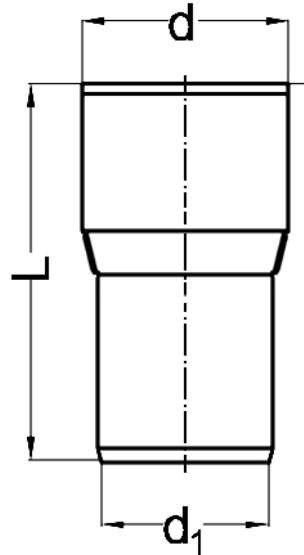

Traper PP/Żeliwo

Indeks	Nazwa produktu	Waga [kg]	d	L	Ilość szt. w opak.	DN ₁	Kategoria
TRA-050-000-000	Traper PP/Żeliwo	0,032	58	120	20	50	Przejsie kanalizacyjne
TRA-075-000-000	Traper PP/Żeliwo	0,032	78	125	20	75	Przejsie kanalizacyjne
TRA-110-000-000	Traper PP/Żeliwo	0,032	110	140	20	110	Przejsie kanalizacyjne