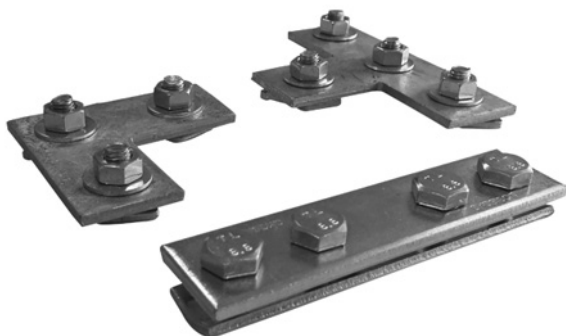

Łącznik profili montażowych

śruby M10.

Indeks	Nazwa produktu	-	Ilość szt. w opak	Waga [kg]	L	Typ	Kategoria produktu	Podkategoria produktu
70 00 15	Łącznik profili montażowych	-	15	3,660	140	straight	System mocowań Akasison	Profile Akasison
70 00 16	Łącznik profili montażowych	-	15	3,660	-	L-angle	System mocowań Akasison	Profile Akasison
70 00 17	Łącznik profili montażowych	-	15	3,660	-	T-angle	System mocowań Akasison	Profile Akasison