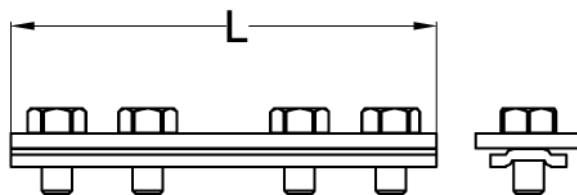

Łącznik profili montażowych

śruby M10.

Indeks	Nazwa produktu	-	Ilość szt. w opak	Waga [kg]	L	Typ	Kategoria produktu	Podkategoria produktu
70 00 15	Łącznik profili montażowych	-	15	3,660	140	straight	System mocowań Akasison	Profile Akasison
70 00 16	Łącznik profili montażowych	-	15	3,660	-	L-angle	System mocowań Akasison	Profile Akasison
70 00 17	Łącznik profili montażowych	-	15	3,660	-	T-angle	System mocowań Akasison	Profile Akasison